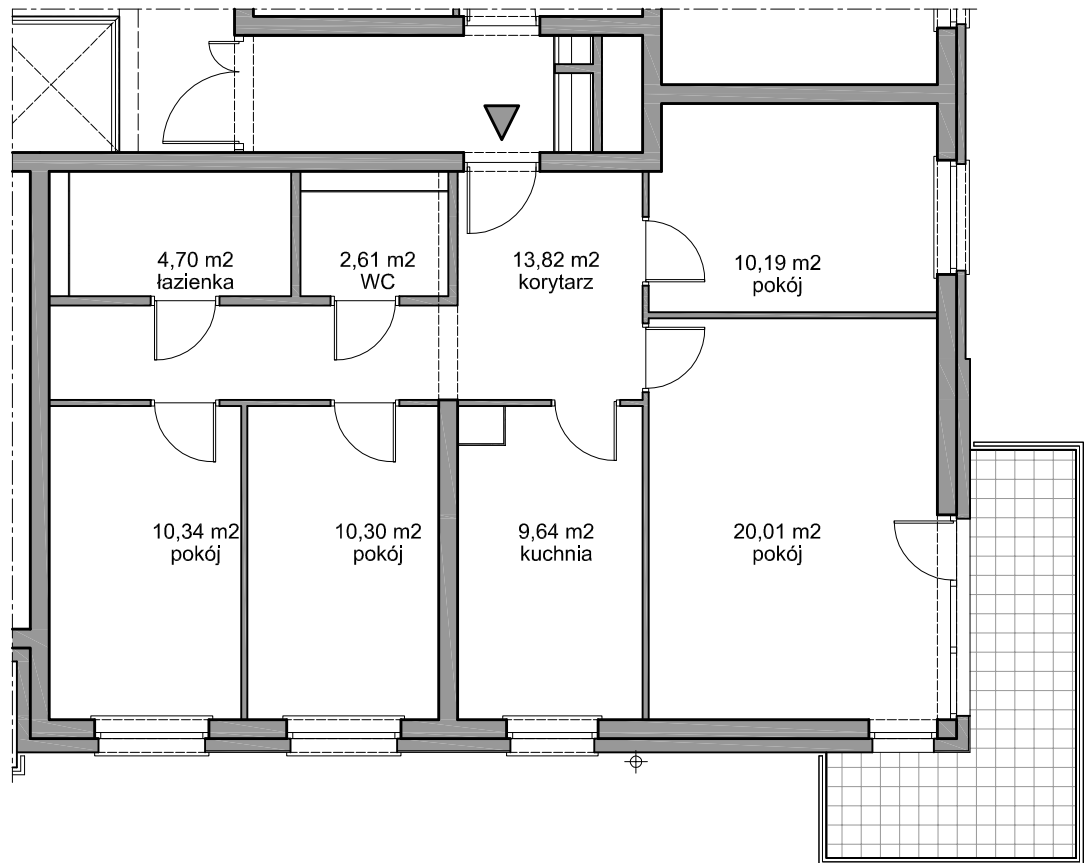

OSIEDLE PRZY CIENISTEJ

Gdańsk Chełm

Spółdzielnia Mieszkaniowa
„Chełm”

przedsięwzięcie B III / I - zadanie I

powierzchnia użytkowa

81,61 m²

BUDYNEK NR 2
MIESZKANIE NR 59
1 PIĘTRO

powierzchnia balkonu 10,22 m²